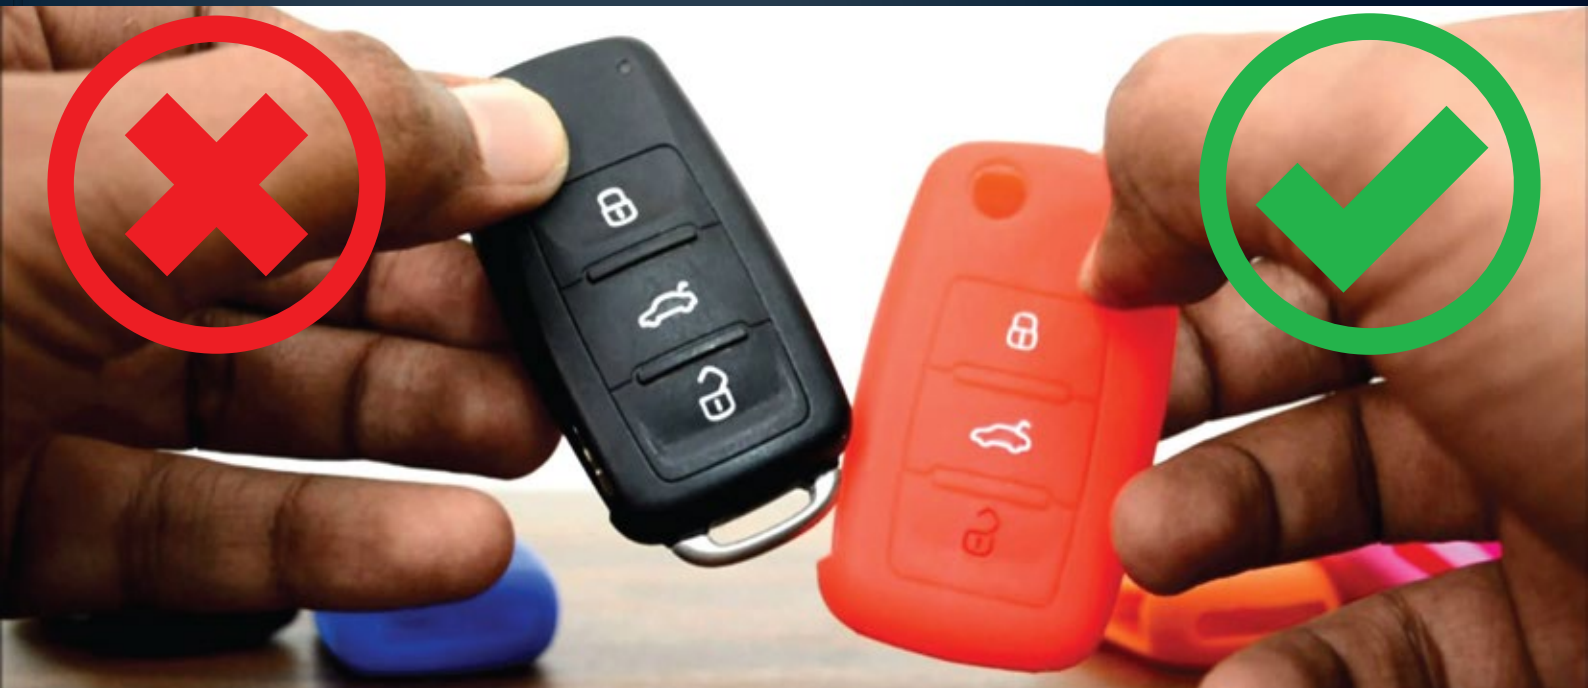

WALLUX®

UMA MARCA QUE DEIXA MARCAS

CAPAS EM SILICONE

5 CORES DISPONIVES

PROTEJA A SUA CHAVE

MODELO: 1
MARCAS: KIA

REF.: 4356 - PRETO
REF.: 4357 - ROSA
REF.: 4358 - VERMELHO
REF.: 4359 - AZUL
REF.: 4360 - LARANJA