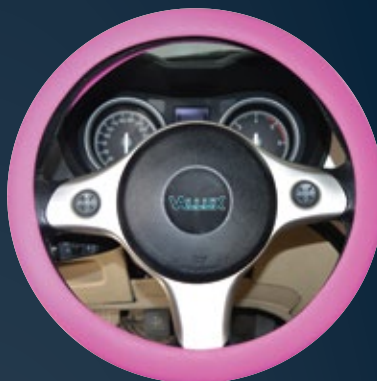

REF.: 4701 - VERDE

REF.: 4702 - CINZA

- SILICONE LAVÁVEL
- FÁCIL APLICAÇÃO
- SUAVE AO TOQUE

- RESISTENTE
- UNIVERSAL
- ADERENTE

CAPAS VOLANTE

REF.: 4350 - PRETO

REF.: 4351 - ROSA

REF.: 4352 - AZUL