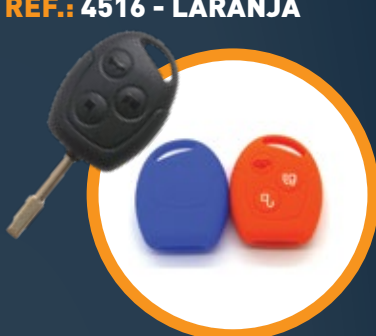

MODELO: 35
MARCAS: FORD

- REF.: 4527 - PRETO
- REF.: 4528 - ROSA
- REF.: 4529 - VERMELHO
- REF.: 4530 - AZUL
- REF.: 4531 - LARANJA