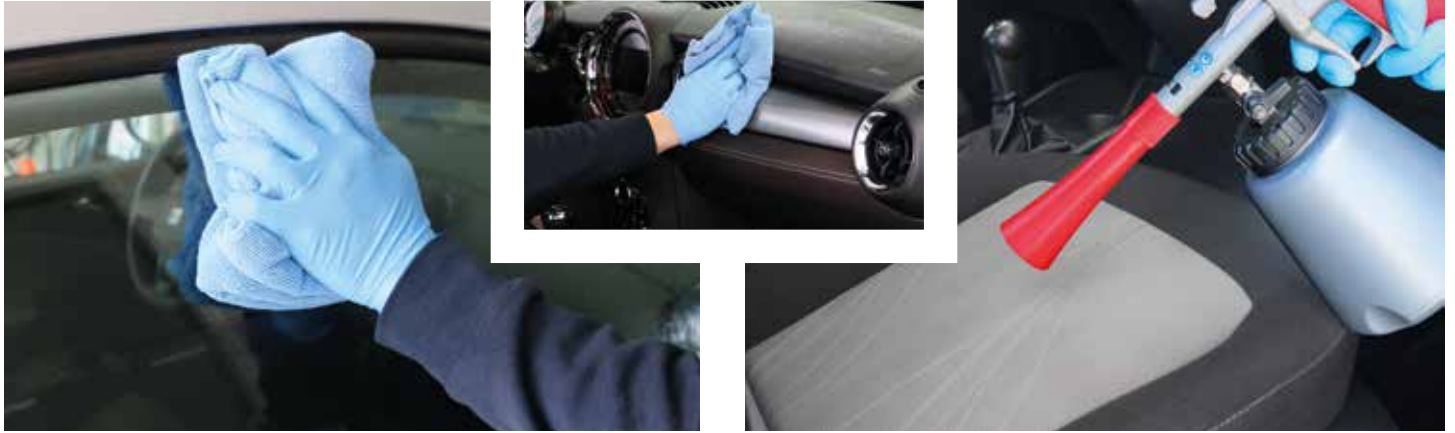

3

INTERIOR

Limpeza - Proteção

- **a** PLÁSTICOS
- **b** TÊXTEIS - PELES
- **c** SUPERFÍCIES DE VIDRO
- **d** AMBIENTE

ATENÇÃO!

Nunca aplicar o produto sob a luz direta do sol.

Respeitar as medidas de segurança habituais para a utilização de produtos químicos: uso de luvas, óculos e vestuário de proteção individual adequados.

Referência artigo	Espuma	Perfume	Dosagem	pH	Acondicionamentos
C1 Cockpit Brilliant	☐ ☐	☒ ☐	puro	Neutro	750ml - 5l - 25l
C3 Cockpit Cream	☐ ☐	☒ ☐	puro	Neutro	750ml - 5l
C4 Cockpit Clean High Tech	☐ ☐	☒ ☐	puro	Neutro	750ml - 5l - 25l
C5 Cockpit Cleaner silicone free	☐ ☐	☒ ☒	puro	Ligeiramente ácido	750ml - 5l
i1 Textil Cleaner	☒ ☐	☒ ☒	10 - 15 %	Neutro	5l - 25l
i1RFU Textil Cleaner Ready For Use	☒ ☐	☒ ☒	puro	Neutro	750ml
i2 Interior Cleaner	☐ ☐	☒ ☒	2 - 10 %	Neutro	5l - 25l
i2RFU Interior Cleaner Ready For Use	☐ ☐	☒ ☒	puro	Neutro	750ml
i3 Textil Protection	☐ ☐	☐ ☐	puro	Ligeiramente ácido	750ml
i4 Leather Cleaner	☐ ☐	☒ ☐	puro	Ligeiramente alcalino	1l
i5 Leather Cream	☐ ☐	☒ ☐	puro	Neutro	1l
S3 Glass Clean	☒ ☐	☐ ☐	6 - 10 %	Alcalino	5l - 25l - 200l
S3RFU Glass Clean Ready For Use	☒ ☐	☐ ☐	puro	Ligeiramente alcalino	750ml
S11 Glass Clean Foam	☒ ☒	☐ ☐	puro	Ligeiramente alcalino	Spray 500ml
HAF1 Odor Remover Perfume Chá verde	☐ ☐	☒ ☒	puro	Neutro	400ml - 5l
HAF2 Odor Remover Perfume Sunrise	☐ ☐	☒ ☒	puro	Neutro	400ml - 5l

Ácido

0 e 3

Ligeiramente ácido

3 e 6

Neutro

6 e 8

Ligeiramente alcalino

8 e 11

Alcalino

11 e 14

Na página 21, encontrará os acessórios recomendados para a aplicação dos produtos apresentados nas diferentes secções.