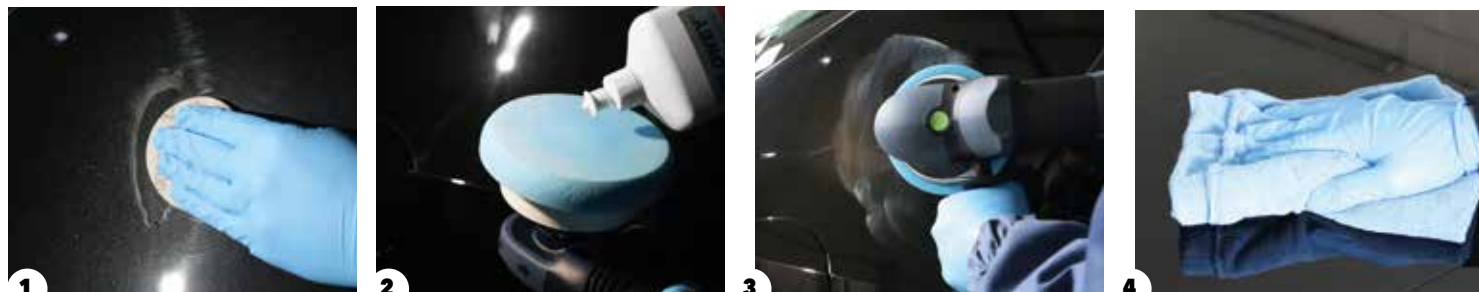

2 EXTERIOR

Polish - Proteção

a CARROÇARIA

ATENÇÃO!

Nunca aplicar o produto sob a luz direta do sol.

Respeitar as medidas de segurança habituais para a utilização de produtos químicos: uso de luvas, óculos e vestuário de proteção individual adequados.

Referência artigo	Perfume	Dosagem	Acondicionamentos
P6 Soft Touch Spray	■ ■	puro	5l - 25l - 200l
P7 Abrasive Paste	□ □	puro	1l
P8 Hard Cut Polish*	■ □	puro	1l
P9 Medium Cut Polish*	■ □	puro	1l
P10 Fine Cut Polish*	■ □	puro	1l
P11 Polish 3IN1*	■ □	puro	1l
P12 Polish Control Spray	□ □	puro	Spray 500ml
F1 Crystal Wax*	■ □	puro	750ml - 1l
F2 Finish Touch	■ □	puro	750ml - 5l - 200l
F4 Plastic Cleaner Gel	■ □	puro	1l
F5 Plastic Cleaner Liquid	□ □	puro	750ml - 5l
F6 Rim Wax	■ □	puro	1l
F7 Quick Ceramic Detailer	□ □	puro	750ml
F8 Hybrid Ceramic Spray 3IN1	□ □	puro	750ml

* Produtos de tipo Polish que contêm abrasivos Polygrad™.

Os abrasivos Polygrad™ são abrasivos de nova geração que permitem otimizar o polimento e o brilho em todo o tipo de carroçarias ao mesmo tempo que evitam pequenos riscos, arranhaduras, arranhões e auréolas.

Este abrasivo está composto por microcristais cuja particular e revolucionária estrutura permite obter resultados excecionais.

Consoante o tamanho dos microcristais, é possível obter diferentes níveis de polimento e de brilho. Aquando da aplicação do polish, os microcristais dividem-se em partículas de um tamanho mais pequeno. Isso permite obter um bom polimento ao início de aplicações e, depois, proporcionar brilho no final da aplicação. Esta propriedade é particularmente interessante para as carroçarias frágeis uma vez que permite obter uma superfície lisa e brilhante sem arranhaduras.

Na página 21, encontrará os acessórios recomendados para a aplicação dos produtos apresentados nas diferentes secções.